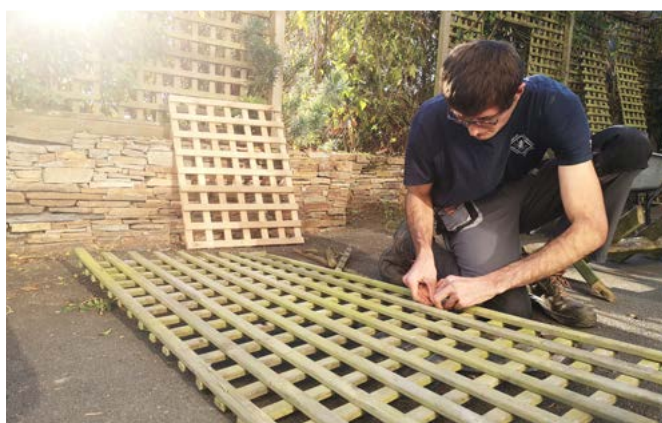

**Plus de 600 jeunes
comptent sur votre
taxe d'apprentissage**