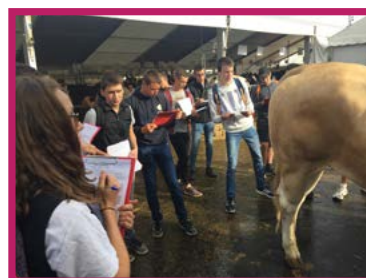

Concours de pointage bovin au festival de Chemillé